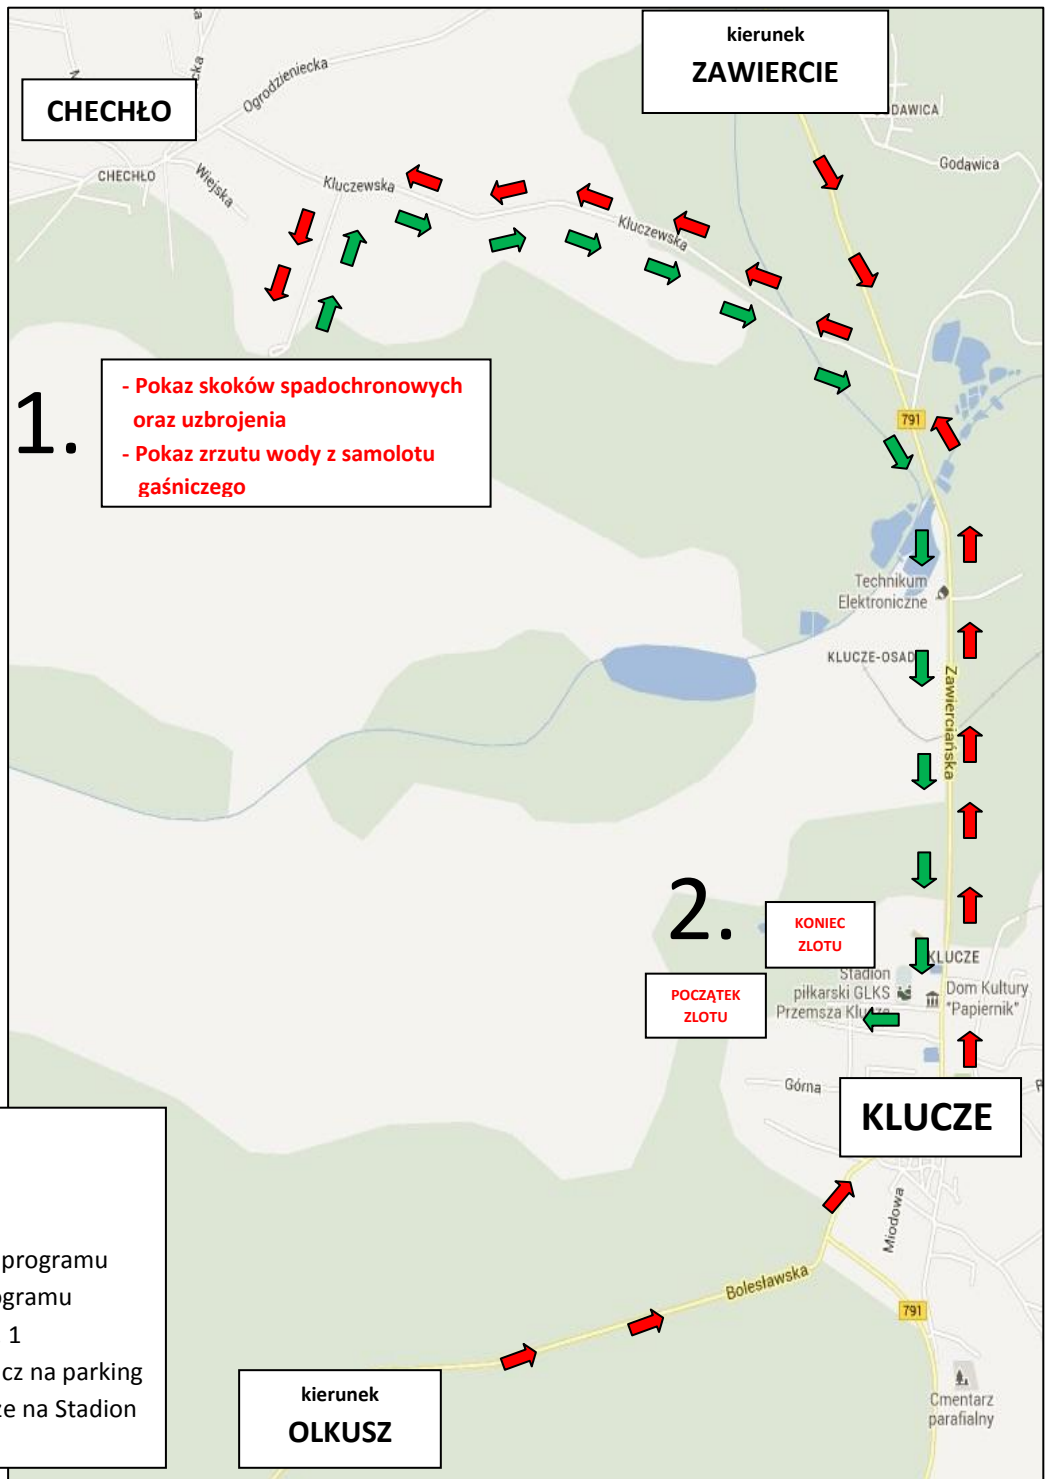

KLUCZE

DOJAZD DO KLUCZ I CHECHŁA

Program zlotu

9:30 – rozpoczęcie Zlotu

10:00 - pokaz skoków spadochronowych i uzbrojenia
VI Brygady Powietrzno Desantowej

10:30 – 11:00 – poczęstunek

12:00 - przejazd do miejscowości Klucze i przejście
młodzieży torem przeszkód oraz konkurencje

Zielony Staw:

- rzut bojką do tonącego
- przejście po Pustyni Błędowskiej
- wspinaczka na górę Czubatkę

Czubatka:

- udzielanie pierwszej pomocy – pokaz

14:30 – 15:00 – przemarsz na stadion sportowy w
Kluczach

- pokazy sprzętu strażackiego
- posiłek
- występy orkiestry dętej oraz zespołów
młodzieżowych

17:00 – zakończenie Zlotu

WOJEWÓDZTWO MAŁOPOLSKIE

POWIAT OLKUSKI

III Małopolski Zlot Młodzieżowych Drużyn Pożarniczych