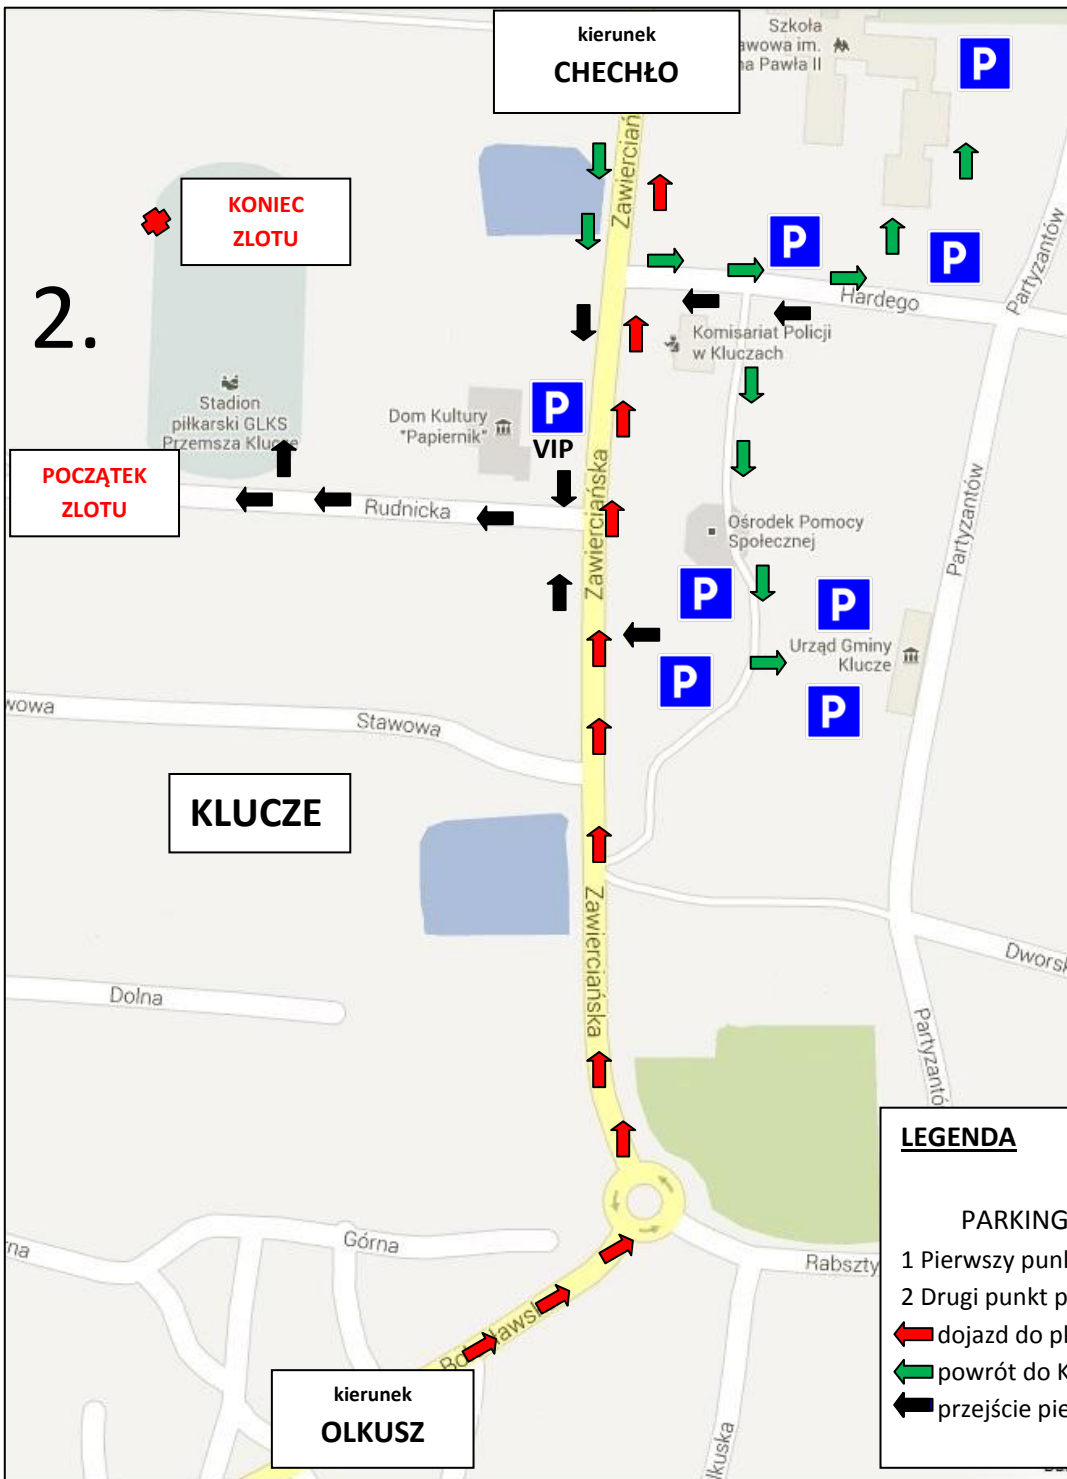

KLUCZE

DOJAZD DO KLUCZ I CHECHŁA

Program zlotu

9:30 – rozpoczęcie Zlotu

10:00 - pokaz skoków spadochronowych i uzbrojenia
VI Brygady Powietrzno Desantowej

10:30 – 11:00 – poczęstunek

12:00 - przejazd do miejscowości Klucze i przejście
młodzieży torem przeszkód oraz konkurencje

Zielony Staw:

- rzut bojką do tonącego
- przejście po Pustyni Błędowskiej
- wspinaczka na górę Czubatkę

Czubatka:

- udzielanie pierwszej pomocy – pokaz

14:30 – 15:00 – przemarsz na stadion sportowy w
Kluczach

- pokazy sprzętu strażackiego
- posiłek
- występy orkiestry dętej oraz zespołów
młodzieżowych

17:00 – zakończenie Zlotu

WOJEWÓDZTWO MAŁOPOLSKIE

POWIAT OLKUSKI

III Małopolski Zlot Młodzieżowych Drużyn Pożarniczych